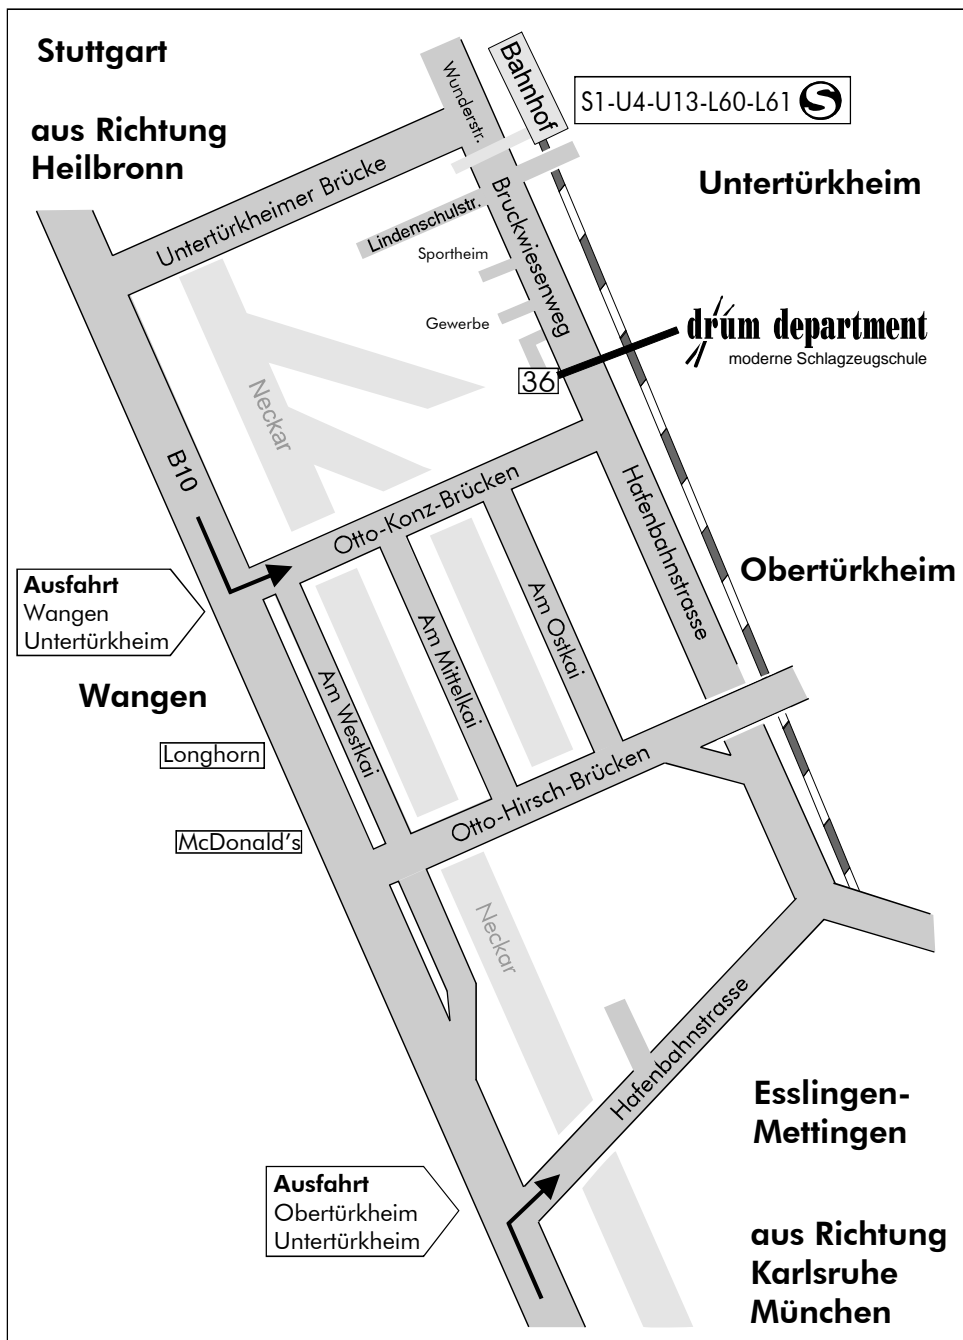

Viele Wege führen zum drum department.

Aus Richtung Karlsruhe

Von der A8 aus Karlsruhe bis zum Stuttgarter Kreuz.

Am Kreuz weiter Richtung München.

Nach Flughafen Stuttgart Ausfahrt Esslingen.

Danach immer Richtung Esslingen.

Im Tal auf die B10 Richtung Stuttgart.

Ausfahrt Untertürkheim.

Weiterfahrt siehe Detailplan.

Aus Richtung München

Von der A8 aus Richtung München nach Raststätte Denkendorf, Ausfahrt Esslingen.

Danach immer Richtung Esslingen.

Im Tal auf die B10 Richtung Stuttgart. Ausfahrt Untertürkheim.

Weiterfahrt siehe Detailplan.

Aus Richtung Heilbronn

Auf der A81 aus Heilbronn bis Ausfahrt Zuffenhausen.

Dann auf die B10 Richtung Stadtmitte.

Das drum department befindet sich im UG des Gebäudes "Rolf Exler Sanitär", direkt neben "music mail".